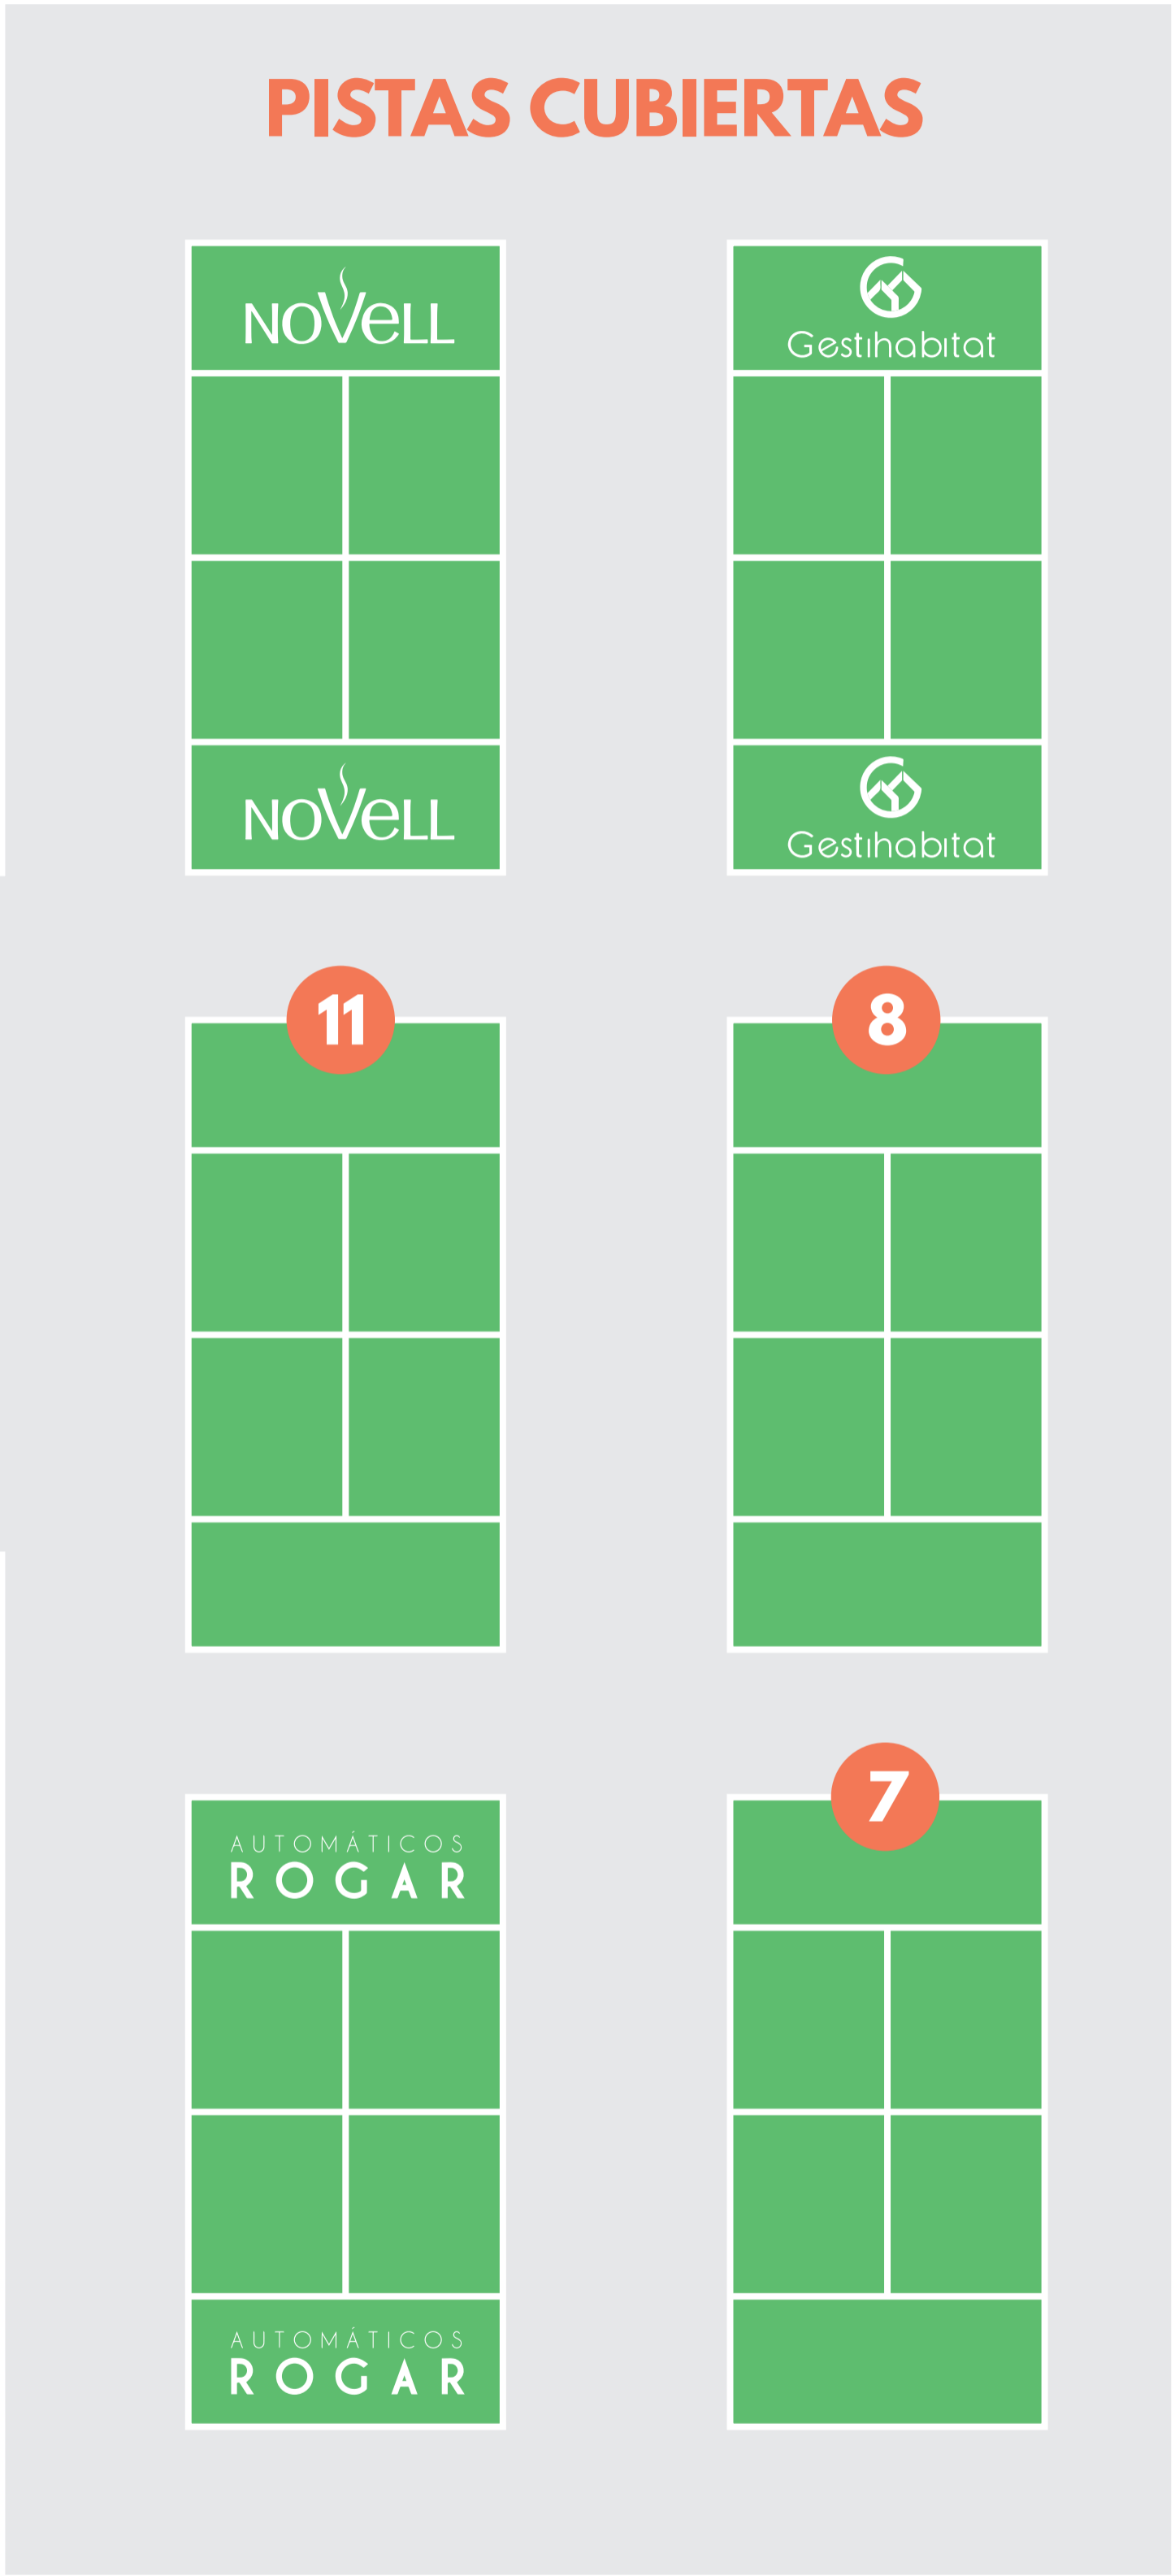

INSTALACIONES PÁDEL ZARAGOZA

PISTAS CUBIERTAS

PISTAS DESCUBIERTAS

PISTA CENTRAL

RECEPCIÓN Y BAR

ENTRADA

PISTAS CUBIERTAS

ACCESO PABELLÓN