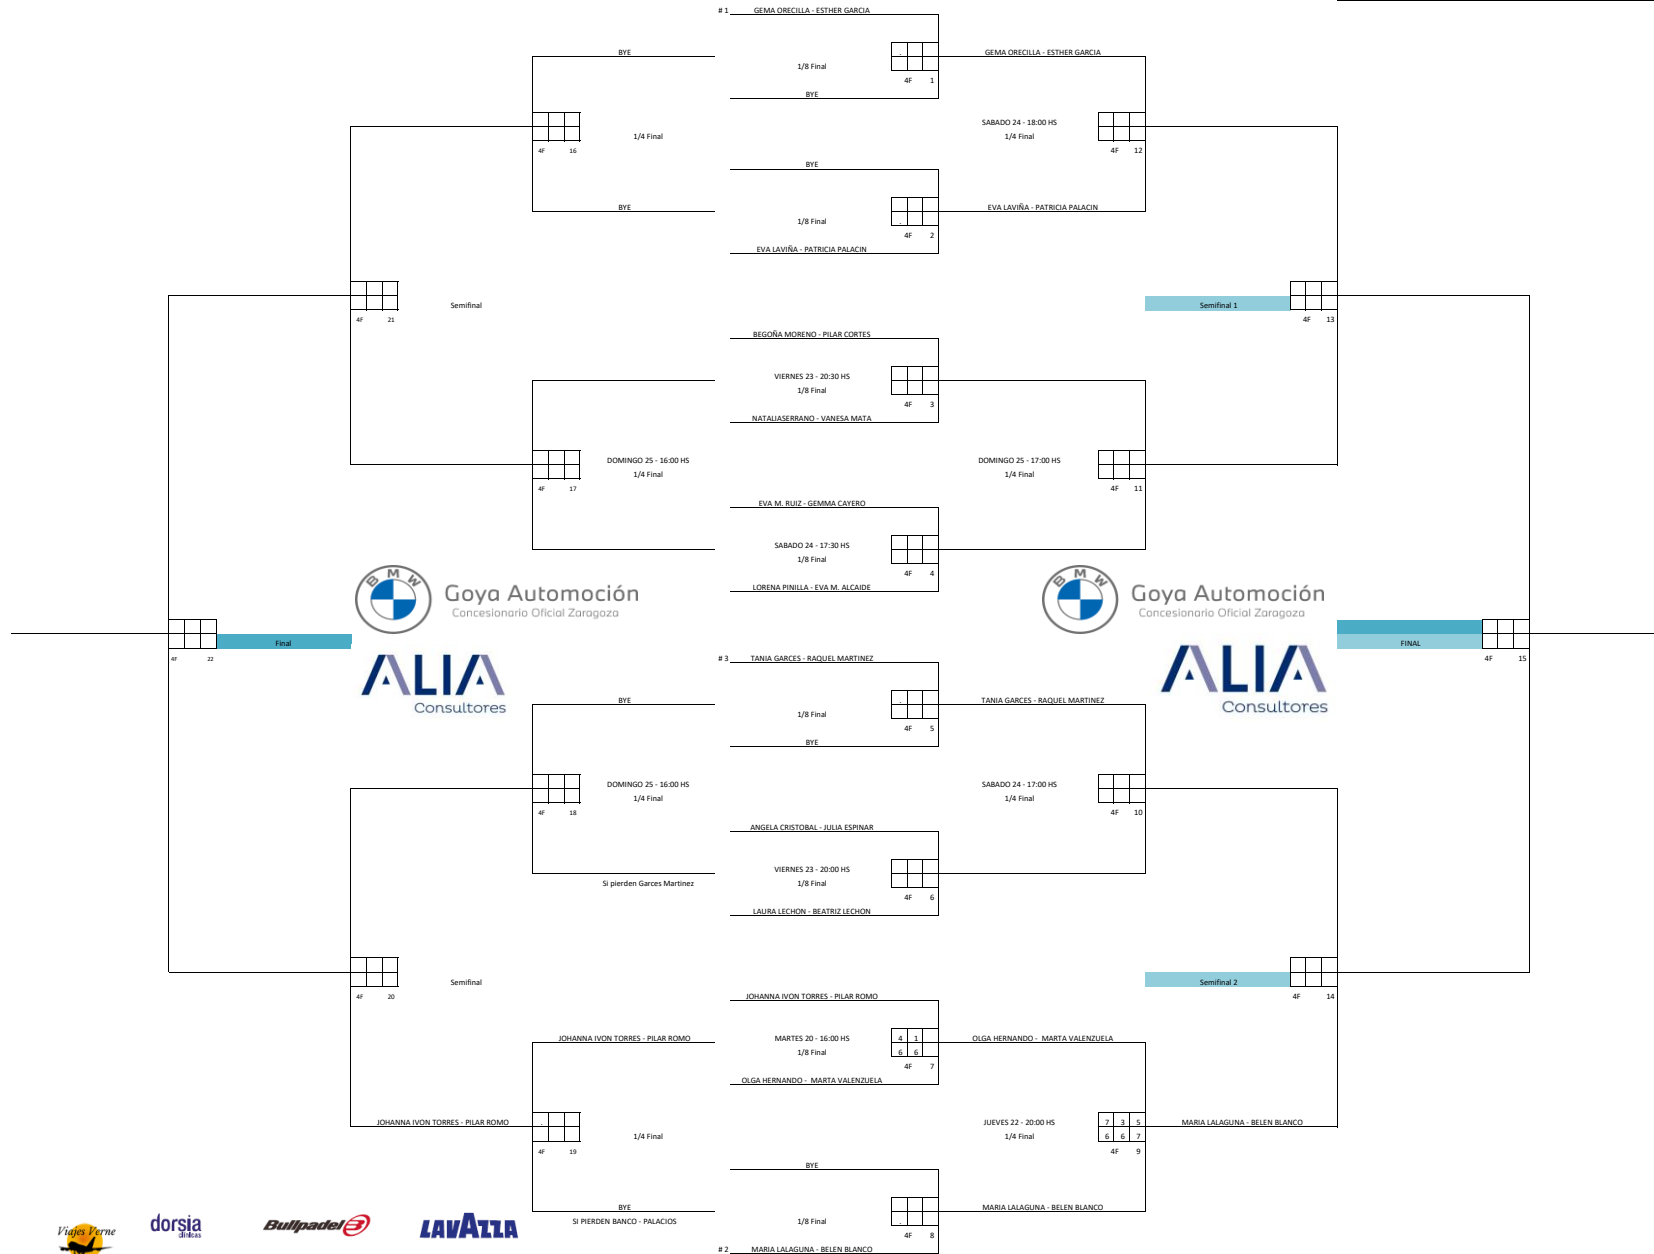

CIRCUITO PADEL ZARAGOZA

Ronda Consolación

PRINCIPIANTE FEMENINA

22/09/2022 22:48

Cabezas de Serie		Puntos
#1	GEMA OREGILLA - ESTHER GARCIA	400
#2	MARIA LALAGUNA - BELEN BLANCO	250
#3	TANIA GARCES - RAQUEL MARTINEZ	200

1/8 Final = 50 Puntos

1/4 Final = 75 Puntos

Semi-finalistas = 100 Puntos

Vice campeones = 150 Puntos

Campeones = 200 Puntos